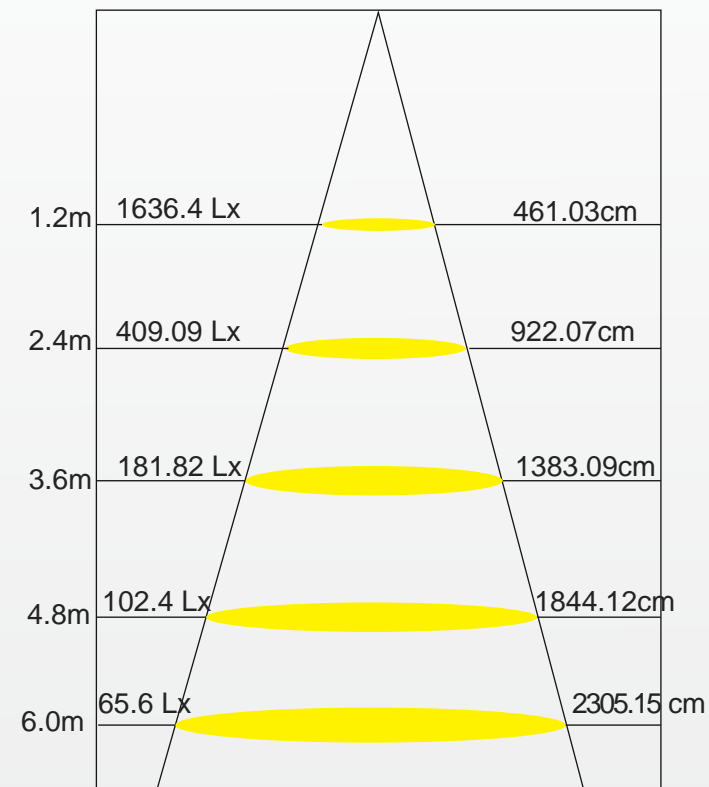

# SPECIFICATION

Model	Power	Voltage	Power factor	Light color	Luminous	CCT	CRI	D	W	H
LLD-CFS20W	20W	100-240V	>0.95	Warm white	3000 LM	2700-3300K	75	115mm	51mm	170mm
				Pure white	3100 LM	3800-4600k				
				Cool white	3160 LM	5500-6500K				
LLD-CFS30W	30W	100-240V	>0.95	Warm white	4500 LM	2700-3300K	75	158mm	58mm	224mm
				Pure white	4650 LM	3800-4600k				
				Cool white	4740 LM	5500-6500K				
LLD-CFS50W	50W	100-240V	>0.95	Warm white	7500 LM	2700-3300K	75	175mm	60mm	233mm
				Pure white	7750 LM	3800-4600k				
				Cool white	7900 LM	5500-6500K				

20W

30W

50W

## 20W