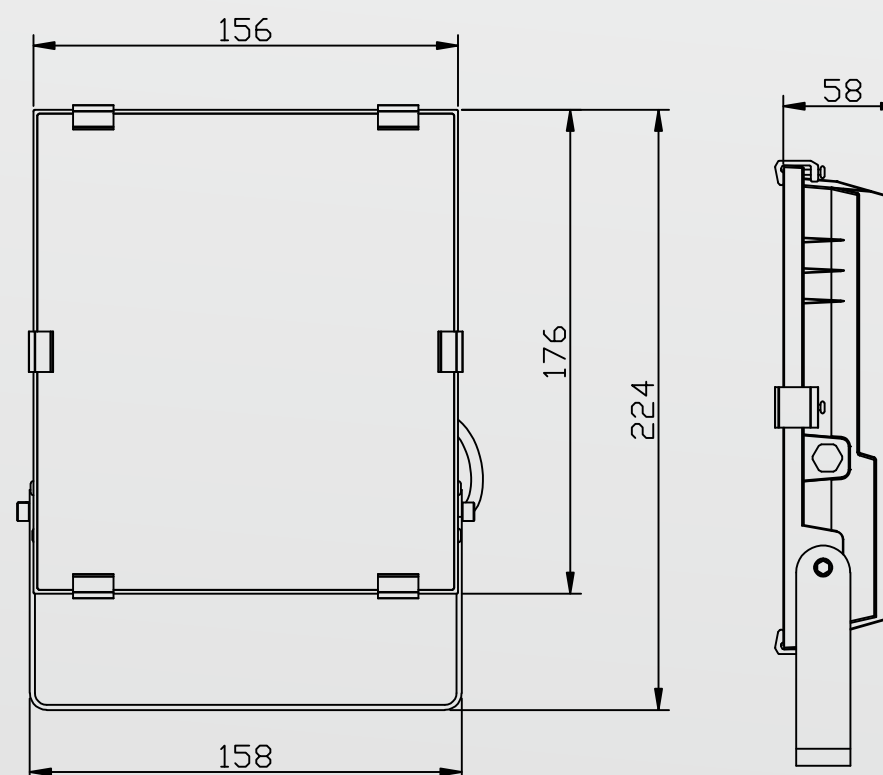

SPECIFICATION

Model	Power	Voltage	Power factor	Light color	Luminous	CCT	CRI	D	W	H
LLD-CFS20W	20W	100-240V	>0.95	Warm white	3000 LM	2700-3300K	75	115mm	51mm	170mm
				Pure white	3100 LM	3800-4600k				
				Cool white	3160 LM	5500-6500K				
LLD-CFS30W	30W	100-240V	>0.95	Warm white	4500 LM	2700-3300K	75	158mm	58mm	224mm
				Pure white	4650 LM	3800-4600k				
				Cool white	4740 LM	5500-6500K				
LLD-CFS50W	50W	100-240V	>0.95	Warm white	7500 LM	2700-3300K	75	175mm	60mm	233mm
				Pure white	7750 LM	3800-4600k				
				Cool white	7900 LM	5500-6500K				

20W

30W

50W