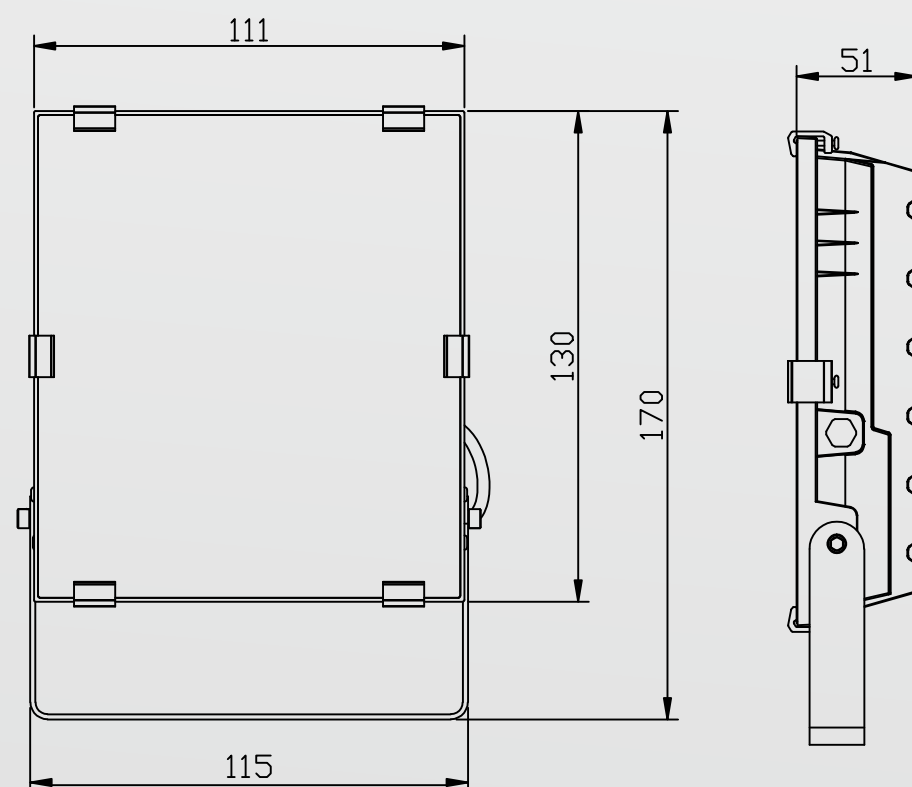

20W

SPECIFICATION

Model	Power	Voltage	Power factor	Light color	Luminous	CCT	CRI	D	W	H
LLD-CFS20W	20W	100-240V	>0.95	Warm white	3000 LM	2700-3300K	75	115mm	51mm	170mm
				Pure white	3100 LM	3800-4600k				
				Cool white	3160 LM	5500-6500K				
LLD-CFS30W	30W	100-240V	>0.95	Warm white	4500 LM	2700-3300K	75	158mm	58mm	224mm
				Pure white	4650 LM	3800-4600k				
				Cool white	4740 LM	5500-6500K				
LLD-CFS50W	50W	100-240V	>0.95	Warm white	7500 LM	2700-3300K	75	175mm	60mm	233mm
				Pure white	7750 LM	3800-4600k				
				Cool white	7900 LM	5500-6500K				

20W