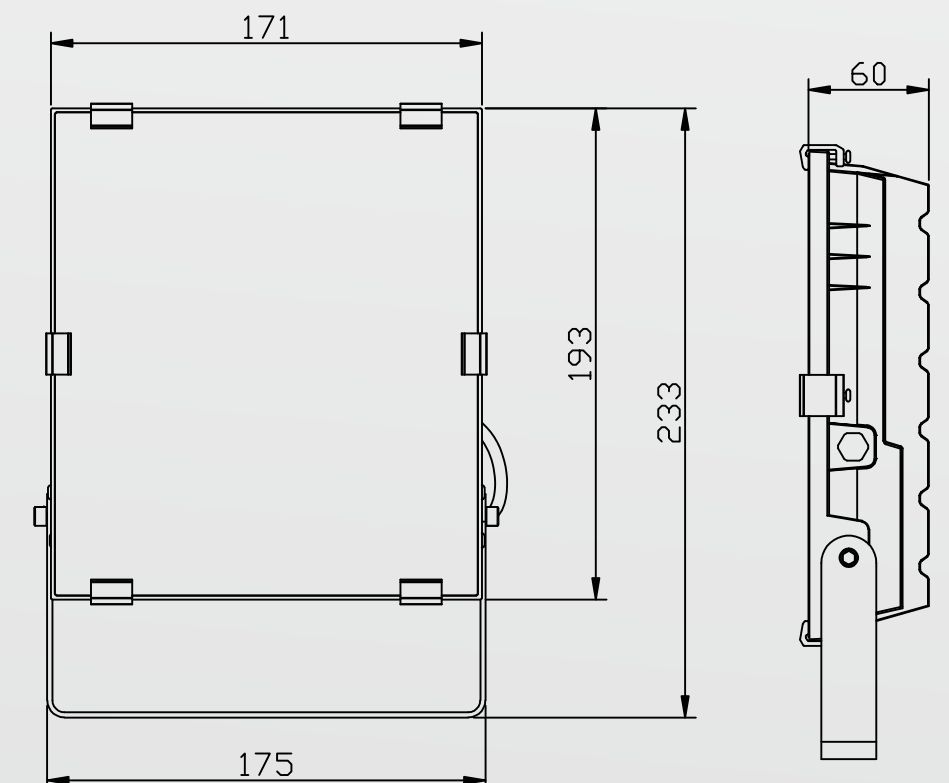

SPECIFICATION

Model	Power	Voltage	Power factor	Light color	Luminous	CCT	CRI	D	W	H
LLD-CFS20W	20W	100-240V	>0.95	Warm white	3000 LM	2700-3300K	75	115mm	51mm	170mm
				Pure white	3100 LM	3800-4600k				
				Cool white	3160 LM	5500-6500K				
LLD-CFS30W	30W	100-240V	>0.95	Warm white	4500 LM	2700-3300K	75	158mm	58mm	224mm
				Pure white	4650 LM	3800-4600k				
				Cool white	4740 LM	5500-6500K				
LLD-CFS50W	50W	100-240V	>0.95	Warm white	7500 LM	2700-3300K	75	175mm	60mm	233mm
				Pure white	7750 LM	3800-4600k				
				Cool white	7900 LM	5500-6500K				

20W

30W

50W