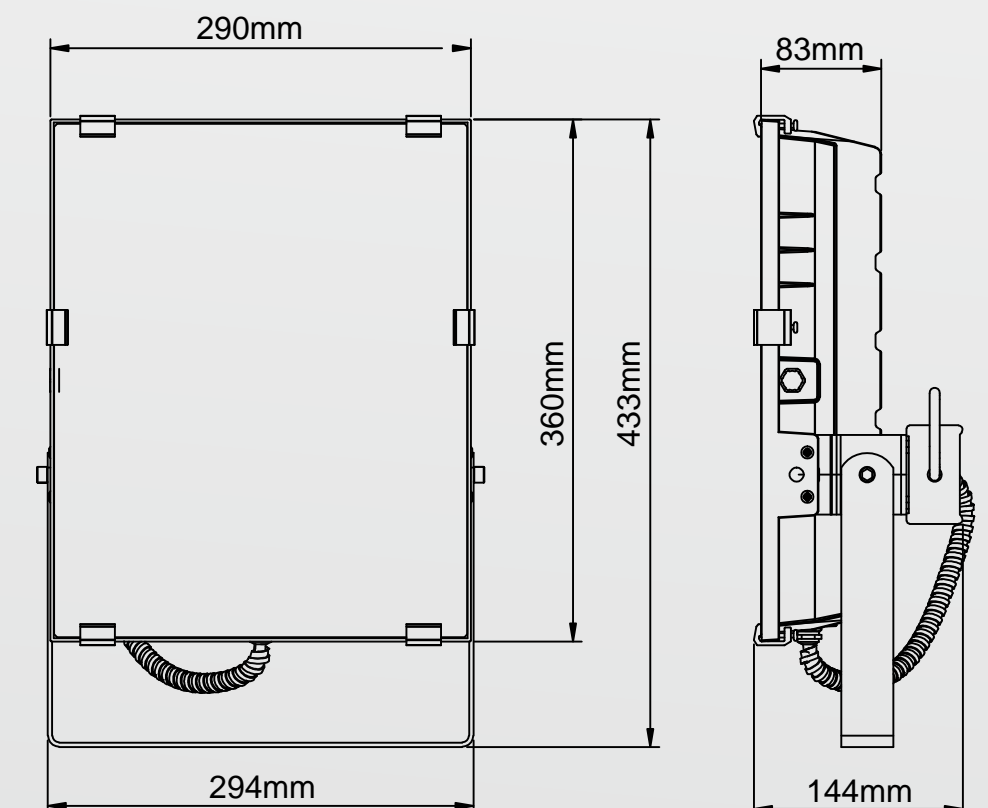

SPECIFICATION

Model	Power	Voltage	Power factor	Light color	Luminous	CCT	CRI	D	W	H
LLD-CFS75W	75W	100-240V	>0.95	Warm white	11250 LM	2700-3300K	75	251mm	122mm	269mm
				Pure white	11625 LM	3800-4600k				
				Cool white	11850 LM	5500-6500K				
LLD-CFS95W	95W	100-240V	>0.95	Warm white	14250 LM	2700-3300K	75	255mm	123mm	354mm
				Pure white	14725 LM	3800-4600k				
				Cool white	15010 LM	5500-6500K				
LLD-CFS135W	135W	100-240V	>0.95	Warm white	20250 LM	2700-3300K	75	294mm	144mm	433mm
				Pure white	20925 LM	3800-4600k				
				Cool white	21330 LM	5500-6500K				

75W

95W

135W