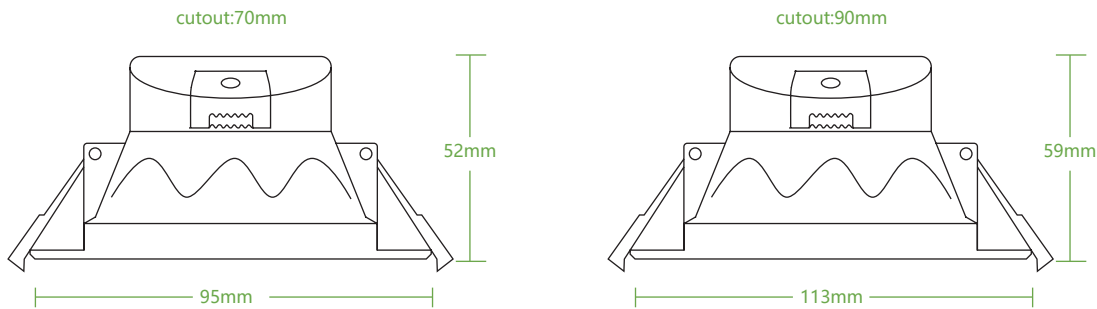

## Technical Specifications

Material	Plastic and aluminum
Housing Color	White/Silver
CCT	3000K/4000K/5000K/6000K
Input Voltage	AC200-240V
PF	0.89-0.92
Efficiency	90lm/W
Light source	Epistar SMD 2835
IP rate	IP44
Warranty	3years
Life span	50,000H
Certificates	SAA , C-Tick,CE,RoHS

## Dimension

Model NO.	Wattage	Voltage	CRI	Beam Angle	CCT	Lumens	Ceiling cut-out
LLD-5W-A LLD-5W-ACCT	5W	AC220-240V	>80	110°	3000K/4000K/5000K	450lm±5%	70mm
LLD-6W-A LLD-6W-ACCT	6W	AC220-240V	>80	110°	3000K/4000K/5000K	540lm±5%	70mm
LLD-7W-A LLD-7W-ACCT	7W	AC220-240V	>80	110°	3000K/4000K/5000K	630lm±5%	70mm
LLD-8W-A LLD-8W-ACCT	8W	AC220-240V	>80	110°	3000K/4000K/5000K	720lm±5%	90mm
LLD-9W-A LLD-9W-ACCT	9W	AC220-240V	>80	110°	3000K/4000K/5000K	810lm±5%	90mm
LLD-10W-A LLD-10W-ACCT	10W	AC220-240V	>80	110°	3000K/4000K/5000K	900lm±5%	90mm