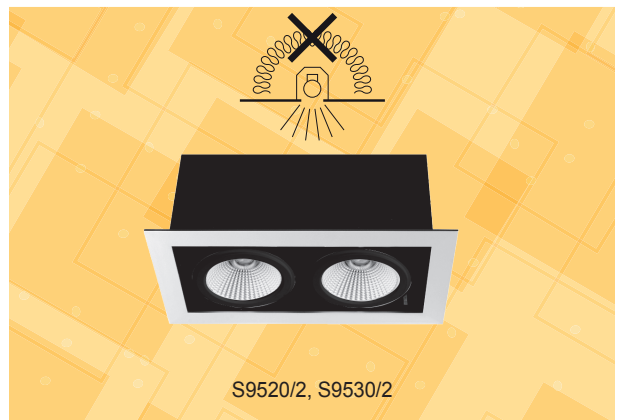

LED SHOP LIGHT

S9520 SEYMOUR, S9530 MANSFIELD

DIMENSIONS

S9520

L x W: 165 x 165 mm

H 164 mm

W 189 mm

L 189 mm

S9530

L x W: 165 x 165 mm

H 178 mm

W 189 mm

L 189 mm

S9520/2

L x W: 335 x 165 mm

H 164 mm

W 189 mm

L 361 mm

S9530/2

L x W: 335 x 165 mm

H 178 mm

W 189 mm

L 361 mm

S9520/3

L x W: 480 x 165 mm

H 164 mm

W 189 mm

L 513 mm

S9530/3

L x W: 480 x 165 mm

H 178 mm

W 189 mm

L 513 mm