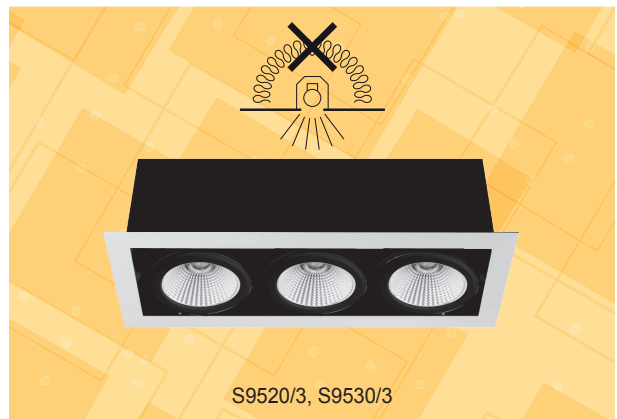

LED SHOP LIGHT

S9520 SEYMOUR, S9530 MANSFIELD

DIMENSIONS

S9520

L x W: 165 x 165 mm

H 164 mm

W 189 mm

L 189 mm

S9530

L x W: 165 x 165 mm

H 178 mm

W 189 mm

L 189 mm

S9520/2

L x W: 335 x 165 mm

H 164 mm

W 189 mm

L 361 mm

S9530/2

L x W: 335 x 165 mm

H 178 mm

W 189 mm

L 361 mm

S9520/3

L x W: 480 x 165 mm

H 164 mm

W 189 mm

L 513 mm

S9530/3

L x W: 480 x 165 mm

H 178 mm

W 189 mm

L 513 mm